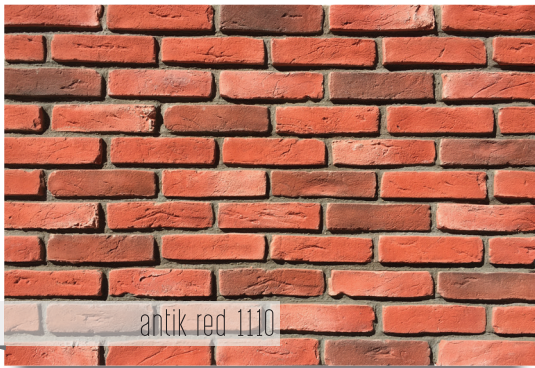

antik red 1110